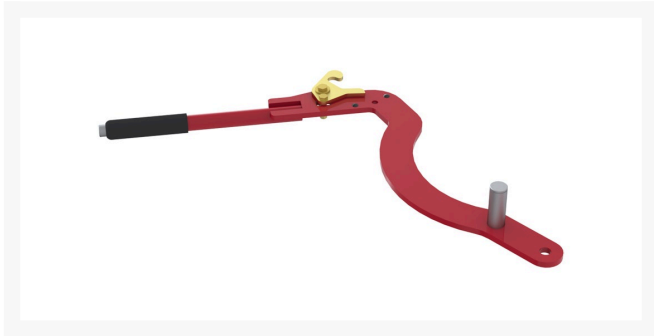

# Lever Assembly - HOC

R130-1755

**Replaces**  
Toro 130-1755

**Specifications**  
Manufacturer R&R Products

**Fits Models**  
Toro GrandStand Mower