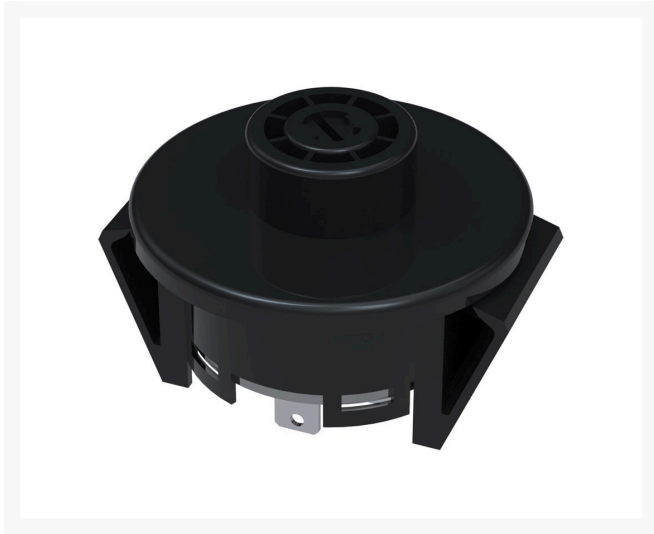

# Ignition Switch

R137-4100

## Replaces

|              |                    |
|--------------|--------------------|
| Exmark       | 117-2221, 137-4100 |
| R&R Products | R117-2221          |
| Toro         | 117-2221, 137-4100 |