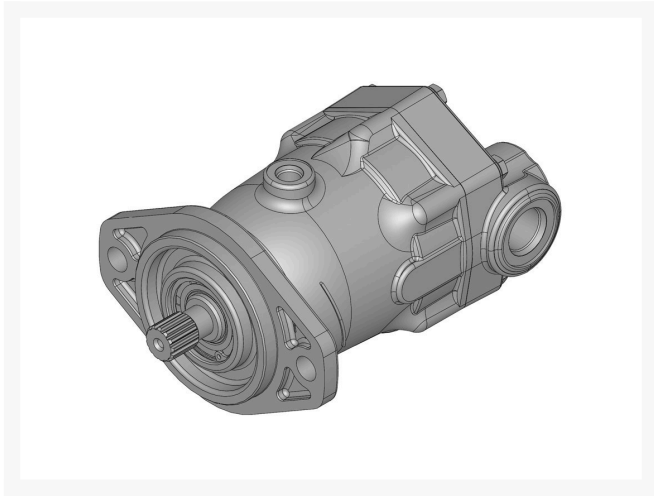

# Piston Motor Assy - Front

R100-3052

**Replaces**  
Toro 100-3052

**Specifications**  
Manufacturer R&R Products

**Fits Models**  
Toro Groundsmaster 4000-D  
Toro Groundsmaster 4010-D