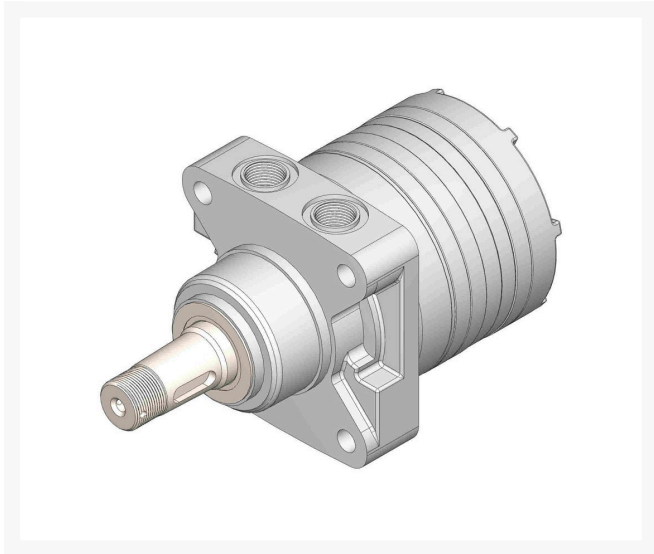

# Hydraulic Motor - Wheel LH

R114-8857

**Replaces**  
Toro 114-8857

**Specifications**  
Manufacturer R&R Products

**Fits Models**  
Toro Groundsmaster 4300-D  
Toro Reelmaster 5210-D  
Toro Reelmaster 5410-D  
Toro Reelmaster 5510-D  
Toro Reelmaster 5610-D