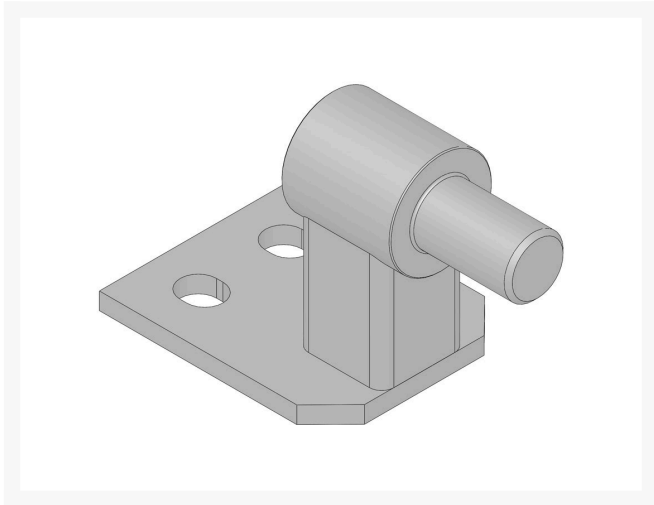

Pivot Pin - Assy

R114-4319

Replaces

R&R Products	R108-6872
Toro	108-6872

Specifications

Manufacturer	R&R Products
--------------	--------------

Fits Models

- R&R Products Sand Max 416
- R&R Products Sand Max 516
- R&R Products Sand Max 518
- R&R Products Sand Max 521LP
- Toro Sand Pro 3040
- Toro Sand Pro 5040