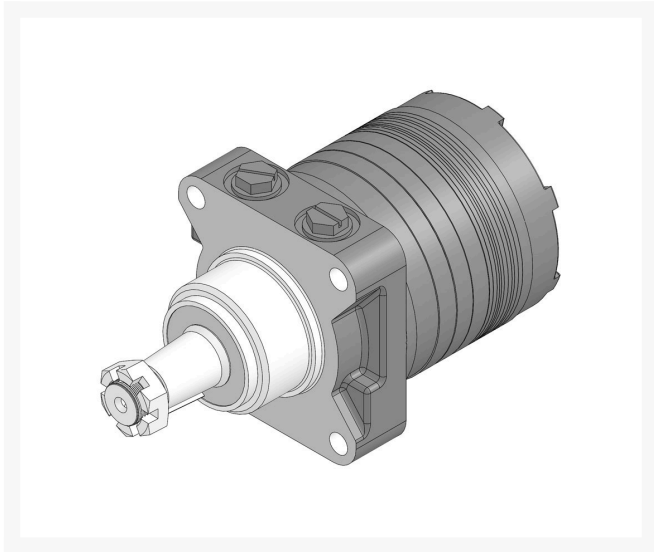

# Hydraulic Motor - Wheel RH

R106-3875

**Replaces**  
Toro 106-3875

**Specifications**  
Manufacturer R&R Products

**Fits Models**  
R&R Products Reel Max 544D  
R&R Products Reel Max 744D  
R&R Products Reel Max 744LP  
Toro Reelmaster 5210-D  
Toro Reelmaster 5410-D  
Toro Reelmaster 5510-D  
Toro Reelmaster 5610-D