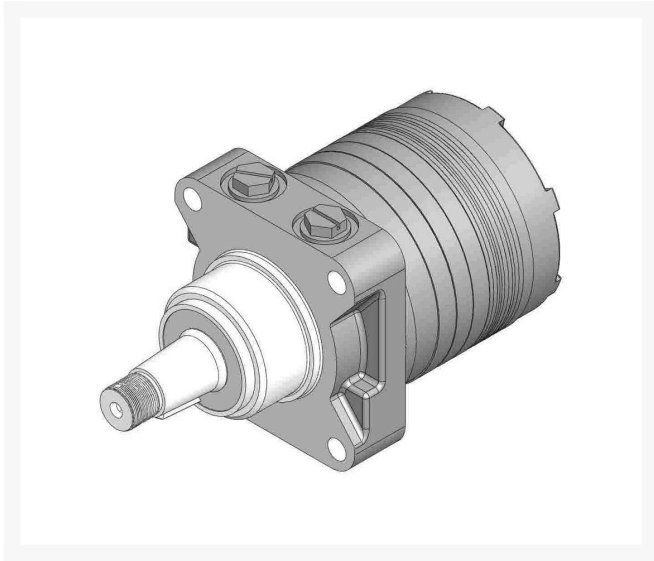

# Hydraulic Motor - RH/LH Wheel

R92-9199

## Replaces

Toro 92-9199

## Fits Models

- Toro Greensmaster 3050
- Toro Greensmaster 3100
- Toro Greensmaster 3150-Q
- Toro Greensmaster 3200 & 3200-D
- Toro Greensmaster 3250-D
- Toro Turf Sweeper 4800